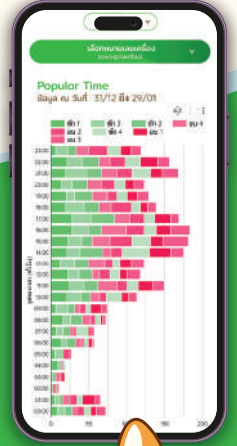

รายการอะไหล่
ครบครัน ไม่ต้องรอ

สะดวกกว่าด้วย **Browny Pay**

จ่ายเงินง่าย - รับเงินไว ผ่าน 6 ช่องทางชำระเงิน

แจ้งเตือน
รายรับทุกเช้า

Promotion Code

จ่ายเงินง่าย

ติดตามสถานะ

รายรับ Real Time

วิเคราะห์แม่นยำ

ซื้อคูปอง Exclusive deal ได้ที่

Browny Package

แพ็คเกจ	เครื่องซัก (kg)				เครื่องอบ (kg)			รวม	ราคา (ก่อน VAT)	แพ็คเกจ รวมอะไหล่บ้าง
	12.5	16	22	27	16	22	27			
S Browny Superior 1 คูหา 40 - 50 ตร.ม.	2	2	-	-	2	-	-	6	1.9 ล้านบาท	 เครื่องซัก-อบ TP+ งานระบบครบวงจร รวมตกแต่งพร้อมเปิด BROWNYHUB
M Browny Master 1 คูหา 50-60 ตร.ม.	2	2	1	-	4	-	-	9	2.6 ล้านบาท	
L Browny Lodge 2 คูหา 80 - 90 ตร.ม.	2	3	2	-	4	2	-	13	3.4 ล้านบาท	
XL Browny Super Leader 3 คูหา 140 ตร.ม. ขึ้นไป	4	3	2	1	4	2	2	18	4.4 ล้านบาท	