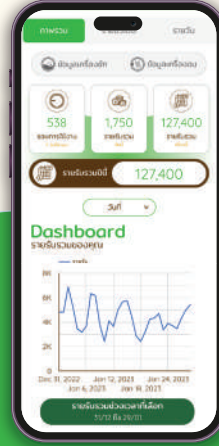

รายการอะไหล่
ครบครัน ไม่ต้องรอ

สะดวกกว่าด้วย **Browny Pay**

จ่ายเงินง่าย - รับเงินไว ผ่าน 6 ช่องทางชำระเงิน

แจ้งเตือน
รายรับทุกเช้า

Promotion Code

จ่ายเงินง่าย

ติดตามสถานะ

รายรับ Real Time

วิเคราะห์แม่นยำ

ซื้อคูปอง Exclusive deal ได้ที่

Browny Package

แพ็คเกจ	เครื่องซัก (kg)				เครื่องอบ (kg)			รวม	ราคา (ก่อน VAT)	แพ็คเกจ รวมอะไหล่บ้าง
	12.5	16	22	27	16	22	27			
S Browny Superior 1 คูหา 40 - 50 ตร.ม.	2	2	-	-	2	-	-	6	1.9 ล้านบาท	 เครื่องซัก-อบ TP+ งานระบบครบวงจร รวมตกแต่งพร้อมเปิด BROWNYHUB
M Browny Master 1 คูหา 50-60 ตร.ม.	2	2	1	-	4	-	-	9	2.6 ล้านบาท	
L Browny Lodge 2 คูหา 80 - 90 ตร.ม.	2	3	2	-	4	2	-	13	3.4 ล้านบาท	
XL Browny Super Leader 3 คูหา 140 ตร.ม. ขึ้นไป	4	3	2	1	4	2	2	18	4.4 ล้านบาท	