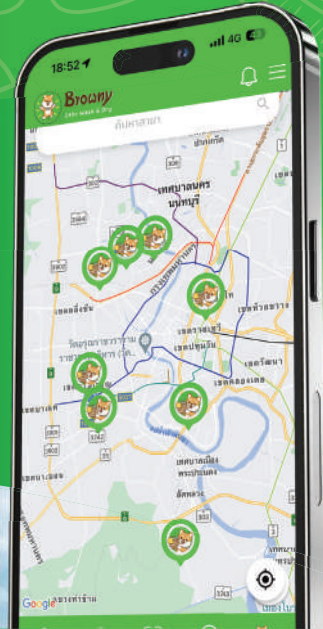

Brownny

24hr Wash & Dry

The Best **Low-Cost Premium**
ดูแลครบจบที่เดียว

Brownny App

ดาวน์โหลดได้แล้ววันนี้

LINE @brownny Facebook Brownnywash www.brownnywash.com

091-836-6579 | info@ab-innovations.co.th

Browny “คุ้มค่า”